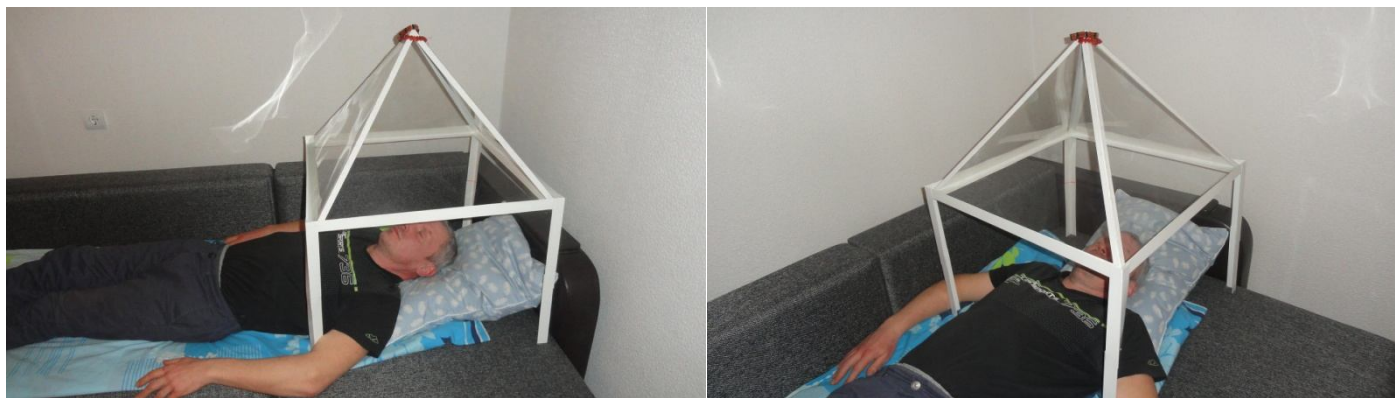

На острие пирамиды находятся обычные браслеты на руку, без использования металла на резинках, в данном случае браслет из сердолика и браслет из сердолика с шунгитом, служат усиливающим и благотворным влиянием на человека. Под этой пирамидой за короткое время лежало от 30 мин до 60 мин 4 человека. Вот их ощущения.

- 1.Женщина 60 лет с проблемами по женским болезням.30 минут. Отзыв. Постоянное тепло во всём теле. И потом стало как то легче во всём теле.
- 2.Женщина 60 лет со сломанной правой рукой.40 минут. Отзыв. Правая рука была горячая, реально горячая как будто её держали в горячем компрессе. И по животу показывала, что кто то как бы водил рукой. У неё ещё и проблемы с желудком были.
- 3.Молодой человек 25 лет инвалид детства.30 мин. Отзыв. Как то мысли стаяли четче, чем были.
- 4.Человек лежащий на фото под пирамидами. Первый раз лежал 30 минут. Отзыв, зрение стало чётче.

Потом он время от времени к нам приезжал и в один из приездов сказал-можно я полежу под твоей ВОЛШЕБНОЙ пирамидой. Вот так и получилось в названии пирамида слово ВОЛШЕБНАЯ.

Все кто лежал под этой пирамидой отметили один факт, их вырубало (то есть они засыпали) через 2-3 минуты. Я пояснил это тем, что у всех расслабилась нервная система, и люди просто уснули.

Почему так происходит Вы можете прочитать в книгах по пирамидолечению

Скачать их можно чуть ниже в разделе спецификация.

Приступать к строительству пирамид следует со светлыми помыслами. Заряд добра и душевности передается конструкции.

При работе с пирамидой нужно точно занимать положение согласно геомагнитному полю Земли – голова – на север, ноги – на юг (в положении лежа).

Грани пирамиды должны быть точно сориентированы по сторонам света.